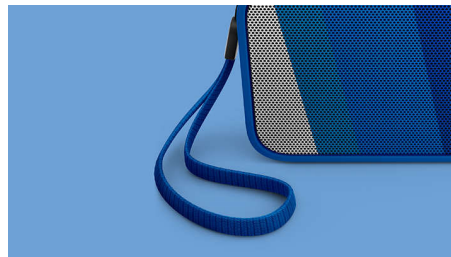

Philips PixelPop
belaidis nešiojamasis
garsiakalbis

„Bluetooth®“

Vandeniui atsparus
Supakuotas dirželis
8 val., įkraunama baterija

Mažas dydis, galingi žemieji dažniai

Šis kompaktiškas BT110 garsiakalbis išsiskiria akustinėmis savybėmis, kurios būdingos tik dideliems garsiakalbiams. Jo atkuriami žemieji dažniai skamba aiškiai ir garsiai. Jis atsparus vandeniui ir turi dirželį. Jis tiks visada ir visur.

BT110A

PHILIPS

Ypatybės

Belaidis muzikos srautinis perdavimas

„Bluetooth“ yra trukdžiams atspari ir mažai energijos naudojanti nedidelio atstumo belaidžio ryšio technologija. Naudojant šią technologiją galima lengvai belaidžiu ryšiu prisijungti prie „iPod“ / „iPhone“ / „iPad“ arba kitų „Bluetooth“ įrenginių, tokių kaip išmanieji telefonai, planšetiniai kompiuteriai arba net nešiojamieji kompiuteriai. Todėl per šį garsiakalbį be jokių laidų galite mėgautis mėgstama muzika, vaizdo įrašų arba žaidimų garsu.

„Anti-clipping“ funkcija

Dėl „Anti-clipping“ funkcijos muzikos galite klausytis garsiau, išlaikydami aukštą kokybę net ir išsikraunant baterijai. Priimami įvesties signalai nuo 300 mV iki 1 000 mV, o garsiakalbiai apsaugomi nuo pažeidimų iškraipant. Ši įdiegta funkcija stebi per stiprintuvą einančios muzikos signalą ir maksimumus išlaiko nustatytoje ribose, neleisdamas muzikai būti iškraipytai, išlaikant didelį jos garsumą. Nešiojamo garsiakalbio gebėjimas atkurti muzikinius maksimumus mažėja senkant baterijai, tačiau dėl senkančios baterijos atsiradusius maksimumus sumažina „anti-clipping“ funkcija.

Supakuotas dailus megztas dirželis

Pakuotėje pridamas dailus megztas dirželis pagamintas iš ryškios ir dailios medžiagos ir yra pakankamai stilingas, kad būtų nešiojamas kaip madingas aksesuaras.

Integruotas mikrofonas