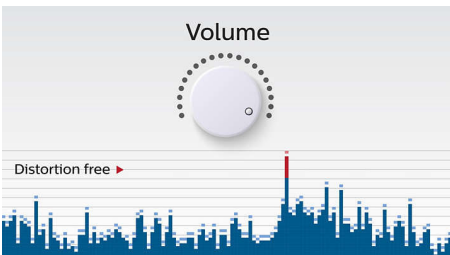

„Anti-clipping“ funkcija

Dėl „Anti-clipping“ funkcijos muzikos galite klausytis garsiau, išlaikydami aukštą kokybę net ir išsikraunant baterijai. Priimami įvesties signalai nuo 300 mV iki 1 000 mV, o garsiakalbiai apsaugomi nuo pažeidimų iškraipant. Ši įdiegta funkcija stebi per stiprintuvą einančios muzikos signalą ir maksimumus išlaiko nustatytoje ribose, neleisdamas muzikai būti iškraipytai, išlaikant didelį jos garsumą. Nešiojamo garsiakalbio gebėjimas atkurti muzikinius maksimumus mažėja senkant baterijai, tačiau dėl senkančios baterijos atsiradusius maksimumus sumažina „anti-clipping“ funkcija.