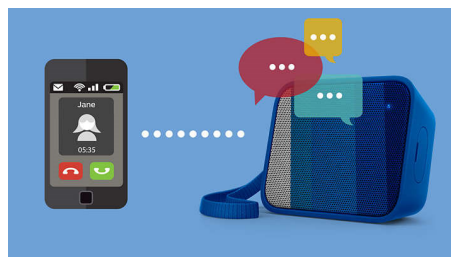

Paprasta naudotis

- Integruotas mikrofonas – galimybė skambinti naudojantis laisvų rankų įranga
- Garso įvestis – lengva prijungti beveik visus elektroninius prietaisus
- Belaidis muzikos srautinis perdavimas per „Bluetooth“

„Anti-clipping“ funkcija

Dėl „Anti-clipping“ funkcijos muzikos galite klausytis garsiau, išlaikydami aukštą kokybę net ir išsikraunant baterijai. Priimami įvesties signalai nuo 300 mV iki 1 000 mV, o garsiakalbiai apsaugomi nuo pažeidimų iškraipant. Ši įdiegta funkcija stebi per stiprintuvą einančios muzikos signalą ir maksimumus išlaiko nustatytoje ribose, neleisdamas muzikai būti iškraipytai, išlaikant didelį jos garsumą. Nešiojamo garsiakalbio gebėjimas atkurti muzikinius maksimumus mažėja senkant baterijai, tačiau dėl senkančios baterijos atsiradusius maksimumus sumažina „anti-clipping“ funkcija.

Šis garsiakalbis su integruotu mikrofonu taip pat veikia kaip telefono garsiakalbis. Kai jums kas nors skambina, muzika sustabdoma, ir jūs galite kalbėti per garsiakalbį. Skambinkite

verslo susitikimo klausimais arba draugui vakarėlio metu – ši sistema bet koku atveju veikia puikiai.