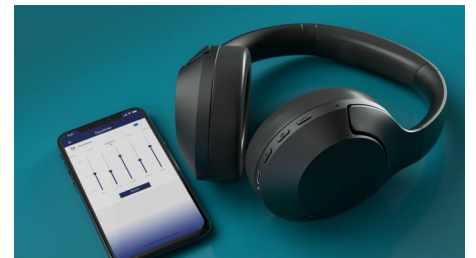

Aplikácia pre slúchadlá Philips

Aplikácia pre slúchadlá Philips vám umožňuje ovládať počúvanú hudbu. Sami si upravte úrovne alebo vyberte z predvolených zvukových štýlov. Zároveň môžete pomocou aplikácie prepínať medzi predvolenými režimami aktívneho potláčania hluku.