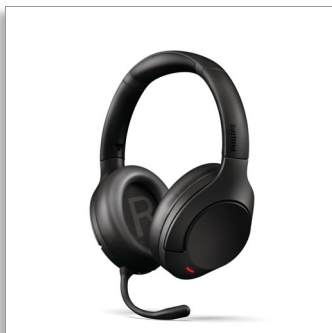

TAH8507BK

Jasné hovory. Skvelý zvuk.

Či už ste v kancelárii, doma alebo cestujete medzi prácou a domácnosťou, tieto bezdrôtové slúchadlá na uši s pripájakým mikrofónom sú ako stvorené pre prácu. Pokrokové potláčanie ruchu odstraňuje ruchy z okolia a vy tak získate jasné hovory pre každú schôdzu!

Skvelý zvuk. Elegantný dizajn

- Elegantný dizajn s profesionálnym potláčaním hluku
- Skvelý zvuk zo 40 mm budičov
- Krištáľovo jasný hlas
- Až 55 hodín prehrávania*

Jednoduché pripojenie. Stvorené pre prácu

- Viacbodové párovanie cez Bluetooth. Pripojte až dve zariadenia naraz
- Vynikajúca jasnosť hovorov s pripojiteľným mikrofónom
- Pripojiteľný Bluetooth adaptér na rýchle pripojenie
- Indikátory zaneprázdnenia ukazujú ostatným, že práve telefonujete

Vyrobené so zreteľom na vás

- Aplikácia pre slúchadlá Philips. Prispôsobený zvuk a oveľa viac
- Dotykové ovládanie. Ovládajte potiahnutím prstom, ťuknutím a stlačením
- Jednoduché a pohodlné nosenie
- Skvele vyzerajúce puzdro ochráni vaše slúchadlá

PHILIPS