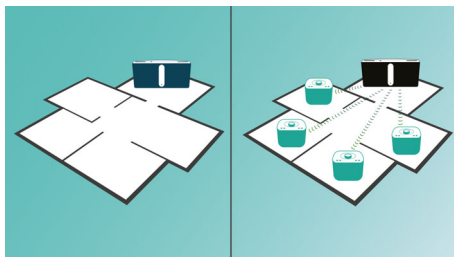

Destques

izzylink™

O izzylink™ é uma tecnologia sem fios que utiliza a norma IEEE 802.11n para permitir a ligação de vários altifalantes para formar uma rede sem fios. A rede liga até cinco altifalantes sem precisar de um router, uma palavra-passe Wi-Fi nem qualquer aplicação de um dispositivo móvel inteligente para a configuração. Pode adicionar facilmente os altifalantes izzy à rede para desfrutar da reprodução de música em diferentes salas, em simultâneo. Cada altifalante pode ainda ser alternado entre o modo simples para uso individual ou o modo de grupo para música em várias zonas com um só toque.