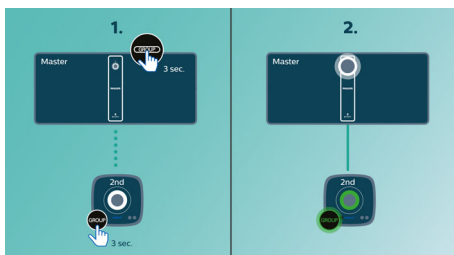

Um toque para configurar o izzylink™

Sem router, sem palavra-passe, sem necessitar de aplicações para a configuração. Basta premir o botão "GROUP" durante vários segundos nos dois altifalantes para configurar pela primeira vez. Repita este procedimento para

adicionar um 3.º, 4.º, ou 5.º altifalante. Cada vez que prime o botão para agrupar durante vários segundos adiciona um novo altifalante de cada vez. Ter música em várias zonas nunca foi tão fácil. Quando concluída, a rede izzylink™ será guardada mesmo quando o altifalante é desligado da tomada.