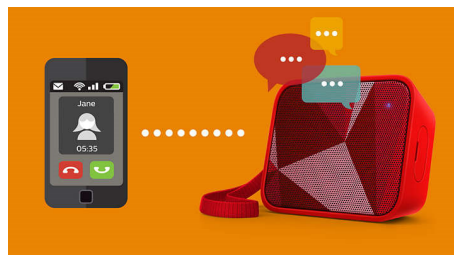

Signāla zud. novēr. funkcija

Signāla zud. novēr. funkcija sniedz iespēju atskaņot mūziku skaļāk un augstākā kvalitātē, pat pie zema uzlādes līmeņa. Ierīce uztver plašu ievades signālu diapazonu no 300mV līdz 1000mV un aizsargā skaļruņus no kropļojumu radītiem bojājumiem. Šī iebūvētā funkcija pārrauga mūzikas signālu, kad tas tiek virzīts cauri pastiprinātājam, un saglabā augstās frekvences pastiprinātāja diapazonā, novēršot klipīngā radīto audio kropļojumu, neietekmējot skaļumu. Portatīvā skaļruņa spēja reproducēt augstos toņus tiek samazināta kopā ar akumulatora jaudu, taču klipīngā novēršana samazina zema akumulatora līmeņa radīto efektu, un mūzika skan bez kropļojumiem.

Mitrumizturīga konstrukcija

Ūdensizturīga konstrukcija ļauj izmantot ierīci mitrā vidē un lietū. Pārbaudīta atbilstoši stingriem IPX4 standartiem, iekšējie komponenti apstiprināti kā aizsargāti pret ārējo vidi, un jūs varat klausīties mūziku vannasistabā, virtuvē vai pat ārpus telpām neatkarīgi no laikapstākļiem.

komplektā smalki adīta siksnīņa

Mūsu siksnīņa ir izgatavota no spilgta un smalki adīta auduma, kas padara to pietiekami stilīgu, lai izmantotu kā modes aksesuāru.

Iebūvētais mikrofons

Ar iebūvēto mikrofoni šo skaļruni var izmantot arī kā tālruņa klausuli. Kad tiek saņemts zvans, mūzika tiek pauzēta, un jūs varat runāt, izmantojot skaļruni. Zvaniet, lai