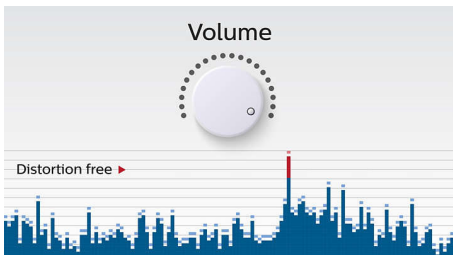

- Iebūvēts mikrofons brīvroku tālruņa zvaniem
- Audio ieeja vienkāršam savienojumam ar gandrīz jebkuru elektronisko ierīci
- Mūzikas straumēšana bezvadu tīklā ar Bluetooth

PHILIPS

Izceltie produkti

Mūzikas straumēšana bezvadu tīklā

Signāla zud. novēr. funkcija

Signāla zud. novēr. funkcija sniedz iespēju atskaņot mūziku skaļāk un augstākā kvalitātē, pat pie zema uzlādes līmeņa. Ierīce uztver plašu ievades signālu diapazonu no 300mV līdz 1000mV un aizsargā skaļruņus no kropļojumu radītiem bojājumiem. Šī iebūvētā funkcija pārrauga mūzikas signālu, kad tas tiek virzīts cauri pastiprinātājam, un saglabā augstās frekvences pastiprinātāja diapazonā, novēršot klipīngā radīto audio kropļojumu, neietekmējot skaļumu. Portatīvā skaļruņa spēja reproducēt augstos toņus tiek samazināta kopā ar akumulatora jaudu, taču klipīngā novēršana samazina zema akumulatora līmeņa radīto efektu, un mūzika skan bez kropļojumiem.