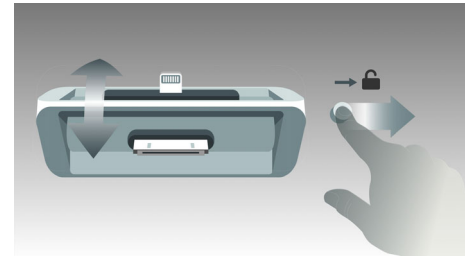

DualDock para carregar e reproduzir

A inovadora base DualDock da Philips com conectores Lightning e de 30 pinos pode carregar e reproduzir todos os dispositivos Apple. Criada para unir um design elegante a uma funcionalidade sem esforço, pode alternar entre os dois conectores num segundo. Desfrute das suas músicas preferidas independentemente do dispositivo Apple que pretende utilizar.