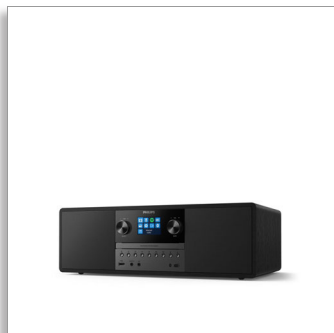

Philips
Microsistem audio

Radio prin internet, DAB+
Bluetooth, Spotify Connect
USB, MP3-CD
50 W

TAM6805

Multifuncțional

Cu radio pe internet, Spotify Connect, Bluetooth și un CD player, acest microsistem multifuncțional compact poate reda orice. Poți conecta și alte surse prin USB sau intrarea audio. Bucură-te de sunet mai bogat de la un sistem care se potrivește în aproape orice cameră.

Sunet bogat pentru muzica ta

- 2 difuzoare de 3" pentru toată gama de frecvențe. Putere maximă de ieșire de 50 W
- Microsistem multifuncțional compact
- Sistem de difuzoare bass-reflex integrate
- Digital Sound Control. Alege un stil de sunet presetat

Umple camera cu melodii

- Alimentat la priză. Telecomandă
- Potrivit pentru casa ta
- Dimensiuni unitate principală: 420 x 262 x 140 mm

Mai multe motive să-l iubești

- Toată muzica ta, podcasturile și multe altele
- Spotify Connect. Bluetooth. Intrare audio. CD player
- Radio prin internet. Radio DAB+/FM
- Port USB. Conectează o sursă mai veche sau încarcă un dispozitiv mobil
- Aspect clasic. Funcții moderne