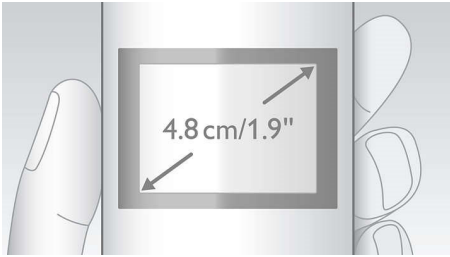

XL4951DS/38

Kenmerken

Grafisch display van 4,8 cm (1,9")

Grafisch display van 4,8 cm (1,9") met hoog contrast en witte achtergrondverlichting

Geavanceerde privacyinstellingen*

De zwarte lijst voorkomt dat u oproepen ontvangt van bepaalde nummers of van nummers die met bepaalde cijfers beginnen. Voor oproepblokkering kunt u 4 nummers laten onthouden. Elke set kan uit 1-24 cijfers bestaan. De telefoon gaat niet over wanneer er een oproep binnenkomt van een nummer dat begint met een van deze cijfers of als het nummer overeenkomt met een van de 4 ingestelde te blokkeren nummers. Met de stille modus kunt u voor bepaalde tijdstippen beltonen uitschakelen. Dankzij nummerblokkering kunt u hoge telefoonrekeningen voorkomen door oproepen naar specifieke nummers te blokkeren. Ook kunt u inkomende oproepen met verborgen nummers blokkeren.