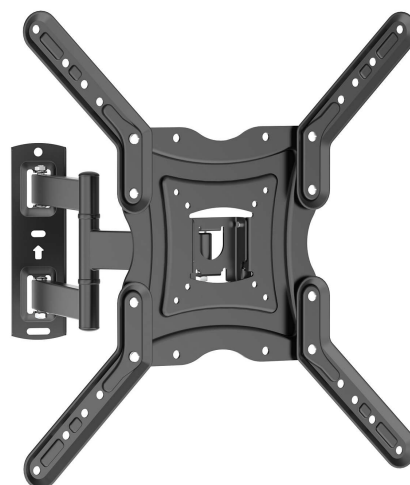

PHILIPS

Držiak na stenu na TV

Univerzálne

Plný rozsah pohybov

Kompatibilita
s LCD/LED/OLED/QLED

Kompatib. s TV s ploch. a zaobl.
obr.

SQM9232

Univerzálny klbový nástenný držiak

pre televízory s uhlopriečkou od 26" do 70"

Má konštrukciu kompatibilnú s televízormi väčšiny značiek, ktorá bola navrhnutá s dôrazom na bezpečnosť a jednoduché používanie. Táto súprava na jednoduchú montáž v troch krokoch obsahuje potrebné šablóny a vybavenie na rôzne typy stien. Držiak sa vyznačuje štíhlym, no pevným dizajnom s nosnosťou až do 35 kg (77 lb).

Maximalizuje pozorovacie uhly

- Otáčanie až o 180°
- Náklon až o 12°

Jednoduchá inštalácia

- Vrátane materiálu na montáž
- Štandardný vzor montážnych otvorov VESA
- Montáž do formátu VESA 400x400
- Oprava vodorovnej polohy
- Systém správy káblov televízora ukrýva káble pre lepší vzhľad

Štandardné montážne otvory VESA

Štandardný vzor montážnych otvorov VESA

Náklon až o 12°

Umožnite nastavenie sklopenia televízora až o 12° dopredu na zaistenie optimálneho pozorovacieho uhla.

Podporuje hmotnosti do 35kg