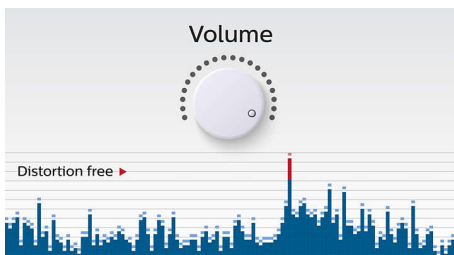

Kärpimisvastane funktsioon

Tänu kärpimisvastase tehnoloogiale saate muusikat esitada valjemini ja see tagab hea kvaliteedi isegi siis, kui aku on tühi. See võtab vastu sisendsignaali vahemiku 300-1000 mV ning kaitseb teie kõlareid moonutusest tulenevate kahjustuste eest. See sisseehitatud funktsioon jälgib muusikasignaali, kui see läbib võimendit, ning hoiab helitipud võimendi vahemikus, vältides kärpimisest tulenevat helimoonutust, ilma et see mõjutaks valjust. Kaasaskantava kõlari võime taasesitada muusikatippe väheneb koos aku võimsusega, ent kärpimisvastane tehnoloogia vähendab tühjast akust tulenevaid tippe, tagades moonutusteta muusika.