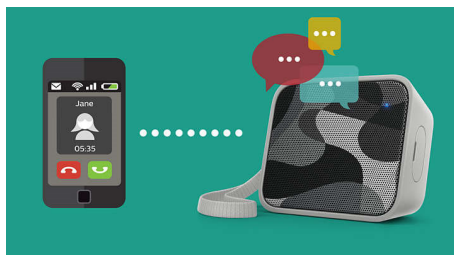

Sisseehitatud mikrofoni

Tänu sisseehitatud mikrofoni toimib see kõlar ka telefonikõlarina. Kui kõne tuleb sisse, katkestatakse muusika ning te saate kõlari kaudu rääkida. Tehke ärikõne või helistage

peolt oma sõbrale – mõlemal juhul toimib see suurepäraselt.