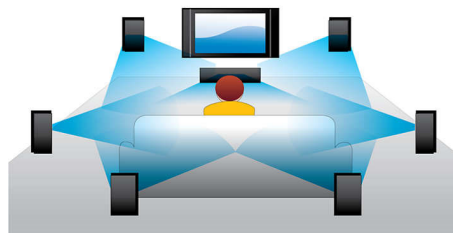

Dolby TrueHD и DTS-HD MA

Аудиоформаты высокого разрешения DTS-HD Master Audio и Dolby TrueHD обеспечивают 7.1 каналов высококачественного звука на диске Blu-ray. Качество воспроизводимого звука поистине неотличимо от студийного, вы

сможете услышать именно то, что создатели записи хотели до вас донести. Аудиоформаты высокой четкости DTS-HD и Dolby TrueHD обеспечат максимум впечатлений от систем домашнего развлечения.