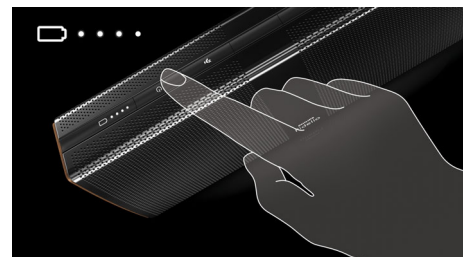

Επίπεδο μπαταρίας

Αγγίξτε ελαφρά το ηχείο και θα εμφανιστεί το επίπεδο της μπαταρίας.