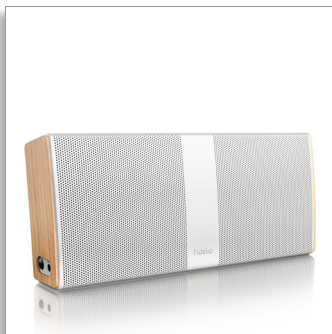

Philips Fidelio
ασύρματο φορητό ηχείο

Bluetooth

R9WH1

Ήχος υψηλής πιστότητας, απόλυτα φορητός

Πάθος με τον ήχο

Το ασύρματο ηχείο Philips Fidelio είναι απόλυτα φορητό και προσφέρει κορυφαία απόδοση. Παρέχει εξαιρετικό, δυναμικό ήχο και είναι ιδανικό για χρήση τόσο στο σπίτι όσο και εν κινήσει. Με ασύρματη μετάδοση μουσικής μέσω Bluetooth, σας επιτρέπει να απολαμβάνετε ξένοιαστα τη μουσική σας.

Ασύγκριτη ποιότητα ήχου

- Μαλακά θολοειδή τσιτάρες για ευρύ, φυσικό ήχο.
- Γούφερ και τεχνολογία Woox για σταθερά, απίστευτα βαθιά μπάσα
- Βελτιωμένο φίλτρο crossover για πολύ φυσική τονική ισορροπία
- Ενισχυτής υψηλής απόδοσης, για εξαιρετική ένταση και δυναμική

Ειδικά σχεδιασμένο για ταξίδια

- Πολυτελής σχεδίαση από αλουμίνιο και φυσικό ξύλο
- Ενσωματωμένη επαναφορτιζόμενη μπαταρία λιθίου, για αναπαραγωγή μουσικής οπουδήποτε

Προηγμένη ευελιξία

- Ασύρματη μετάδοση μουσικής μέσω Bluetooth
- Θύρα USB για τη φόρτιση συσκευών
- Το επίπεδο της μπαταρίας εμφανίζεται αυτόματα όταν αγγίζετε το ηχείο
- Είσοδος ήχου, για εύκολη σύνδεση με σχεδόν όλες τις ηλεκτρονικές συσκευές