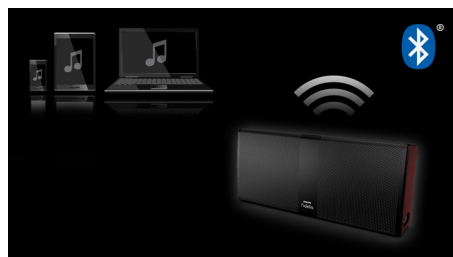

Ασύρματη μετάδοση μουσικής

Το Bluetooth είναι μια τεχνολογία ασύρματης επικοινωνίας μικρής εμβέλειας, η οποία είναι ισχυρή και ταυτόχρονα ενεργειακά αποδοτική. Η τεχνολογία σας δίνει τη δυνατότητα να δημιουργείτε με ευκολία μια

ασύρματη σύνδεση με το iPod/iPhone/iPad ή με άλλες συσκευές Bluetooth, όπως smartphone, tablet ή ακόμα και λάπτοπ. Το αποτέλεσμα; Ακούστε την αγαπημένη σας μουσική ή τους ήχους από τα βίντεο και τα παιχνίδια σας εύκολα και ασύρματα, σε αυτό το ηχείο.