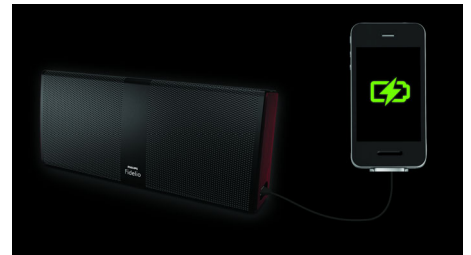

Θύρα USB

Αυτό το ηχείο διαθέτει μια θύρα USB. Αν η μπαταρία του smartphone σας εξαντλείται, είτε βρίσκεστε στο σπίτι είτε καθ' οδόν, αυτό το φορητό ηχείο σας επιτρέπει να φορτίσετε τις φορητές σας συσκευές, απλά και εύκολα.