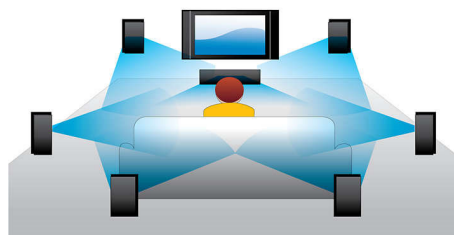

Dolby TrueHD

Dolby TrueHD обеспечивает высококачественное звучание при воспроизведении дисков Blu-ray. Качество воспроизводимого звука поистине неотлично от студийного, вы сможете услышать именно то, что создатели записи хотели до вас донести. Аудиоформат высокого разрешения Dolby TrueHD обеспечит максимум впечатлений от систем домашнего развлечения.

Dolby Digital DTS2.0

Dolby Digital DTS2.0 для полного удовольствия от фильмов