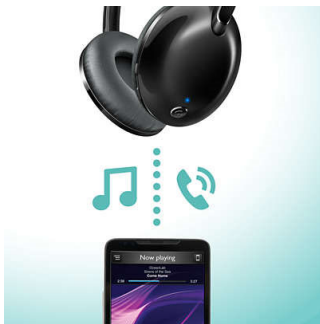

Hovory bez použitia rúk

Jednoducho použiteľné diaľkové ovládanie vám umožňuje prehrávať/pozastaviť skladby a prijímať hovory jedným stlačením tlačidla.