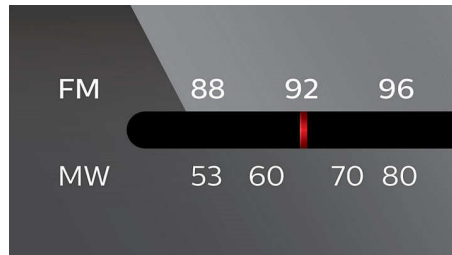

Sintonizador FM / MW

Sintonizador estéreo FM/MW (AM)