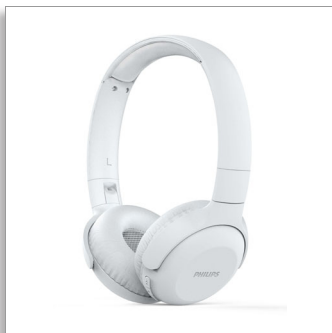

Philips
Căști wireless

Difuzoare de 32 mm/design închis

Supraauriculare
Până la 15 ore de redare
Piere compactă

TAUH202WT

Pornește-ți muzica

Liste de melodii impresionante. Cele mai recente podcasturi. Aceste căști wireless supraauriculare oferă sunet clar și bas pătrunzător. Banda de cap este atât de ușoară încât de abia o vei simți, iar căștile se pliază. Vei avea un timp de redare de 11 ore. Suficient pentru zi. Sau pentru noapte.

Apeluri clare. Control vocal.

- Microfon încorporat cu anularea ecoului pentru sunet clar
- Buton multifuncțional. Controlează cu ușurință muzica și apelurile

Pregătite de plecare. Sunet clar. Bas pătrunzător.

- 15 ore de redare. Suficient pentru zi. Sau pentru noapte.
- Timp de încărcare de 2-3 ore.
- Difuzoare acustice din neodim de 32 mm. Sunet clar. Bas puternic.

Ușor de transportat. Ușor de purtat.

- Design compact pliabil pentru depozitare ușoară în buzunar sau în geantă
- Design complet pliabil pentru depozitare ușoară în buzunar sau în geantă
- Cupe moi ce pot fi înclinate pentru un maximum de confort

PHILIPS

Căști wireless

Difuzoare de 32 mm/design închis Supraauriculare, Până la 15 ore de redare, Pliere compactă

TAUH202WT/00

Repere

15 ore de redare.

Ai parte de 15 ore de redare, iar difuzoarele acustice din neodim de 32 mm îți oferă sunet clar și bas puternic. O sesiune completă de încărcare durează între două și trei ore.