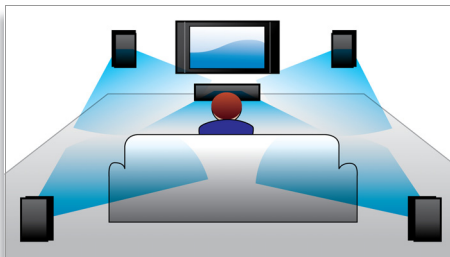

Potência RMS de 300 W que oferece um excelente som para filmes e música

Dolby Digital

Como a Dolby Digital, a norma de áudio digital multicanal mais importante do mundo, utiliza o modo como o ouvido humano processa naturalmente o som, você desfruta de uma impressionante qualidade de som surround com uma dimensão sonora realista.