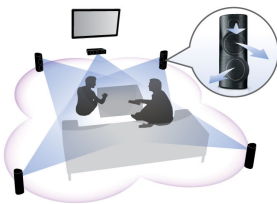

PHILIPS

Vigtigste nyheder

Full HD 3D Blu-ray

Bliv begejstret med 3D-film i din egen stue med et Full HD 3D-TV. Active 3D anvender den nyeste generation af hurtigskiftende skærbilleder for at give ægte dybde og realisme i fuld 1080 x 1920 HD-opløsning. Full HD 3D-oplevelsen skabes, når du ser disse billeder gennem specielle briller, der er timet til at åbne og lukke højre og venstre linse synkront med de skiftende billeder. Førsteklasses 3D-filmudgivelser på Blu-ray tilbyder et stort udvalg af indhold i høj kvalitet. Blu-ray leverer også ukomprimeret lyd, så du får en utroligt ægte lydoplevelse.

3D-vinklede højttalere

3D-vinklede højttalere indeholder vinklede drivere, der ikke kun sender lyden ud foran, men også til siderne. Derved skabes et bredere effektivt lytteareal, så du kan nyde en mere overvældende og biograf lignende surroundlyd.