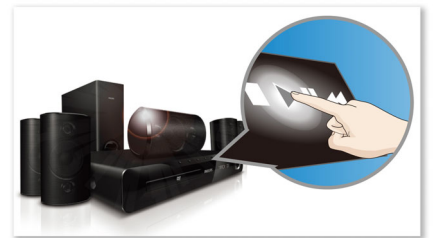

Slankt design med højglans

Slankt design med højglans og unikke berøringsknapper