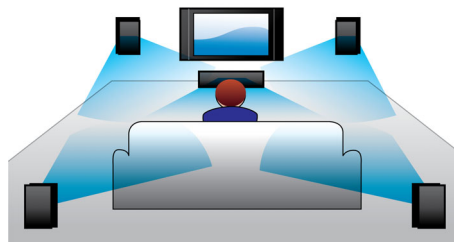

Dolby TrueHD og DTS HD

Dolby TrueHD og DTS-HD Master Audio Essential leverer den fineste lyd kvalitet fra dine Blu-ray-diske. Den gengivne lyd er stort set umulig at skelne fra studie-masteren, så du kommer til at høre det, skaberne af værket ønskede, at du skulle høre. Dolby TrueHD og DTS-HD Master Audio Essential fuldender din high definition-underholdningsoplevelse.