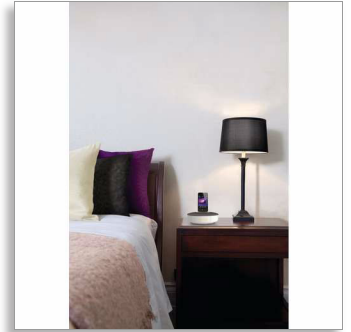

Philips
docking-luidspreker

met 30-pins aansluiting

voor iPod/iPhone
USB-aansluiting voor opladen
6 W