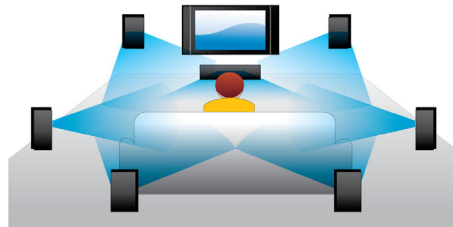

Dolby TrueHD

Dolby TrueHD tarjoaa upean äänen Blu-ray-levyiltä. Äänentoisto on käytännössä studiomasternauhan tasoa, joten kuulet taatusti äänet sellaisina kuin ne on tarkoitettu. Dolby TrueHD täydentää katsomis- ja kuuntelukokemuksesi.

USB 2.0

USB (Universal Serial Bus) -standardi mahdollistaa oheislaitteiden nopean ja helpon liittämisen tietokoneisiin sekä kulutuselektronikka- ja mobiilituotteisiin. USB 2.0 toimii paremmin ja nopeammin - jopa 40 kertaa nopeammin kuin USB 1.0.

Tiedonsiirtonopeus on kasvanut alkuperäisestä 12 Mbps:stä 480 Mbps:ään. Liittämisen jälkeen kaikki asetukset määritetään automaattisesti. Kun käytössä on USB 2.0, voit vain liittää kannettavat USB-laitteet tai -kiintolevyasemat, valita elokuvan, musiikin tai kuvan ja alkaa toistaa.