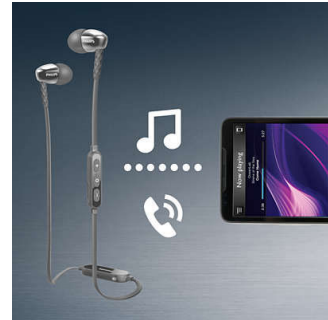

Tubo de sonido ovalado ergonómico

La forma ovalada del tubo de sonido se basa en la amplia investigación sobre el oído humano. La forma ergonómica, diseñada para adaptarse a cualquier oreja cómodamente, garantiza un ajuste perfecto y una comodidad total para disfrutar de la música.

Inserciones de tubo de sonido ovalado

Las inserciones de tubo de sonido ovalado bloquean el ruido ambiental y, al mismo tiempo, su estructura semicerrada ofrece un rendimiento de graves mejorado.

Música/llamadas inalámbricas

Empareja el dispositivo inteligente con los audífonos mediante Bluetooth y disfruta de la libertad de la música y las llamadas de teléfono con un sonido nítido y sin líos de cables. Cambia de canción y responde a las llamadas con el control remoto de fácil uso.