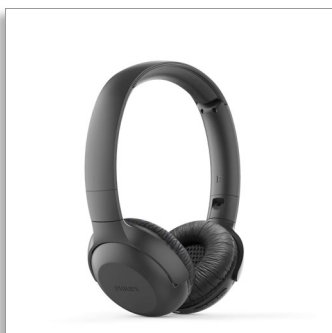

Philips 2000 series
Casque sans fil

Transducteurs 32 mm / fermé à
l'arrière

Supra-auriculaire
Bluetooth®
Compact et pliable

TAUH202BK

Profitez de votre musique

Écoutez vos listes de lecture épiques ou les dernières balados. Ce casque d'écoute circum-auriculaire sans fil restitue un son net et des basses percutantes. Son serre-tête est si léger que vous oublierez presque sa présence et ses oreillettes se replient à plat. Il offre 15 heures d'autonomie, ce qui est bien suffisant pour la journée... ou la nuit!

Appels clairs et commande vocale

- Micro intégré avec réduction de l'écho pour un son limpide
- Bouton multifonction : contrôle facile de la musique et des appels

C'est parti. Un son clair. Des basses puissantes.

- 15 heures d'autonomie. Suffisamment pour une journée ou une nuit.
- Temps de charge de 2 à 3 heures.
- Haut-parleurs acoustiques en néodyme de 32 mm. Son limpide, basses puissantes.

Facile à transporter et à porter.

PHILIPS

Casque sans fil

Transducteurs 32 mm / fermé à l'arrière Supra-auriculaire, Bluetooth®, Compact et pliable

TAUH202BK/27

Caractéristiques

15 heures d'autonomie.

Vous bénéficiez de 15 heures d'autonomie, et les haut-parleurs acoustiques de 32 mm en néodyme produisent un son clair et des basses puissantes. Une charge complète nécessite entre deux ou trois heures.