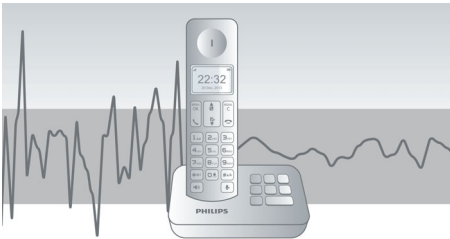

Ympäristöystävällinen tuote

- Matala säteilytaso ja sähkönkulutus

PHILIPS

Langaton puhelin
1,6 tuuman näyttö, keltainen taustavalo

Kohokohdat

4,1 cm:n (1,6") näyttö

Helppolukuinen 4,1 cm:n (1,6") näyttö ja taustavalo

Automaattinen äänenvoimakkuuden säätö

Automaattinen äänenvoimakkuuden säätö tasoihtaa ei-toivotun äänisignaalin vaihtelun, joka voi johtua etäisyydestä, signaalin voimakkuudesta tai soittajan puhelimesta. Kuulemasi pysyy aina yhtenäisenä. Kun voimakkaan äänisignaalin vahvistusta alennetaan ja heikon signaalin voimakkuutta nostetaan, voit keskustella ilman ei-toivottuja äänenvoimakkuuden vaihteluita.