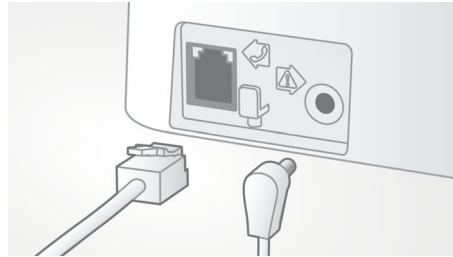

Helppo ottaa käyttöön

Helppo asennus ja vaivaton käyttö. Yksinkertainen asennus - Plug & Play -tuote