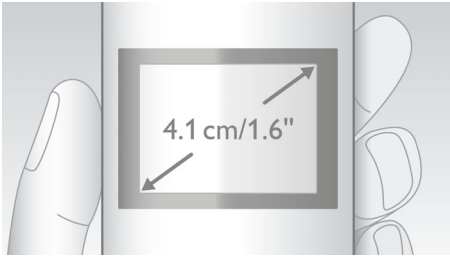

Ympäristöystävällinen tuote

- Matala säteilytaso ja sähkönkulutus

PHILIPS

Langaton puhelin
1,6 tuuman näyttö, keltainen taustavalo

Kohokohdat

4,1 cm:n (1,6") näyttö

Helppolukuinen 4,1 cm:n (1,6") näyttö ja taustavalo