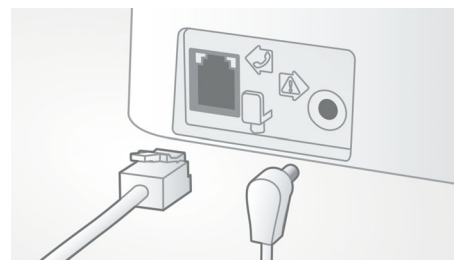

Nem opsætning

Masser af bekvemmelighed takket være nem opsætning. Forenklet installation – plug & play-produkt