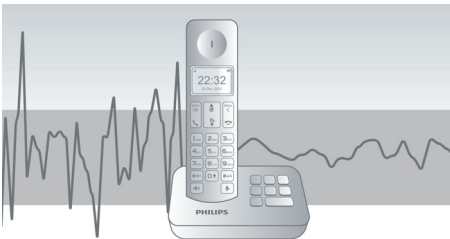

Helt enkelt

- Op til 15 minutters besked på din telefonsvarer
- Letlæseligt 4,1 cm (1,6") display med gul baggrundsbelysning
- Ultimativ anvendelighed med nem opsætning
- Gem op til 50 foretrukne kontakter i din telefonbog
- Vis nummer – så ved du altid, hvem der ringer
- Op til 16 timers taletid

Miljøvenligt produkt

- Lavt strømforbrug: < 0,65 W i standby
- Op til 95 % reduktion i udsendt stråling under opladning

PHILIPS

Vigtigste nyheder

Avanceret lydtest

Vi tester lydkvaliteten i vores DECT-telefoner på samme måde som producenterne af de dyreste hovedtelefoner. Ved hjælp af en avanceret øresimulator kan vi nøjagtigt genskabe den måde, som mennesker faktisk hører på. Det hjælper vores akustikingeniører med at måle og finjustere elementer som frekvenskurve, forvrængning og samlet lytteoplevelse for at skabe den perfekte stemmegengivelse til både håndsæt og håndfri tilstande.

Parametrisk equalizer

Vores telefoner bruger parametrisk equalizerfunktion i den digitale lydbehandling for at finjustere lydresponen tilbage til den ønskede lineære frekvenskurve, så du får lyd, der er ren og klar, i hver eneste samtale.

Automatisk lydstyrkekontrol

Automatisk lydstyrkekontrol udligner variationer i lydsignalet, som kan forårsages af

afstand, signalstyrke eller telefonen hos den, der ringer op - så det, du hører, altid er ensartet. Det reducerer lydforstærkningen for stærke signaler og øger den for svage signaler, så du kan nyde samtaler uden uønsket variation i lydstyrken.