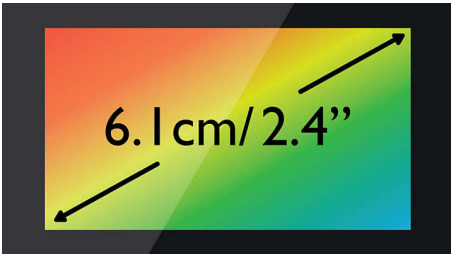

Цветной дисплей TFT 6,1 см (2,4")

Высококонтрастный цветной дисплей TFT 6,1 см (2,4")