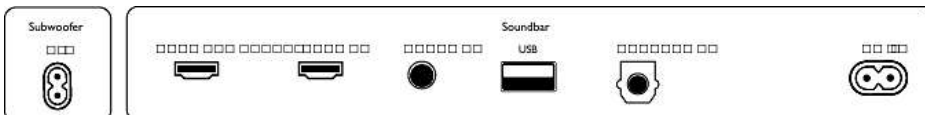

- Entrée HDMI 1: Dolby Atmos, Dolby Digital, Dolby Digital Plus, Dolby TrueHD, Dolby MAT, LPCM 2 canaux
- Bluetooth®: SBC
- USB: MP3, WAV, FLAC
- Optique: Dolby Digital, LPCM 2 canaux

Carton externe

- Longueur: 107 cm
- Nombre de produits emballés: 2
- Largeur: 60 cm
- Poids brut: 23.6 kg
- Hauteur: 21 cm
- GTIN: 1 48 95229 12667 8
- Poids net: 16.6 kg
- Poids à vide: 7 kg

Pratique

- Télécommande
- Type d'affichage: Écran LED 5 chiffres 14 segments
- Mode nuit: Non

Compatibilité

- Commande par application sur smartphone/tablette

Alimentation

- Alimentation de l'unité principale: 100-240 V CA, 50/60 Hz
- Alimentation du caisson de basse: 100-240 V CA, 50/60 Hz
- Consommation en veille du caisson de basse: $0,5\text{ W}$
- Consommation en veille de l'unité principale: $0,5\text{ W}$
- Veille automatique

Dimensions du produit emballé

- Hauteur: 18.5 cm
- Type d'emballage: Carton
- Type d'installation en rayon: Disposition
- Largeur: 105 cm
- Profondeur: 45 cm
- Nombre de produits inclus: 1
- EAN: 48 95229 12667 1
- Poids brut: 11 kg
- Poids net: 8.3 kg
- Poids à vide: 2.7 kg

Accessoires

- Accessoires fournis: Télécommande (avec pile), Cordon d'alimentation, Support de fixation murale, Guide de démarrage rapide, Livret de garantie internationale

Design

- Couleur: Argent
- Fixation murale possible

Date de publication
2024-04-04

Version: 4.4.2

EAN: 48 95229 12667 1

© 2024 Koninklijke Philips N.V.
Tous droits réservés.

Les caractéristiques sont sujettes à modification sans préavis. Les marques commerciales sont la propriété de Koninklijke Philips N.V. ou de leurs détenteurs respectifs.

www.philips.com