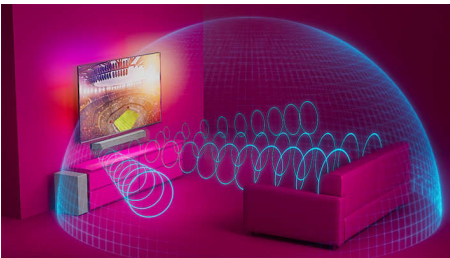

The One : l'expérience du cinéma à la maison

La barre de son The One avec caisson de basses à connexion sans fil vous offre une véritable expérience comme au cinéma. Ses haut-parleurs dédiés au canal central produisent une excellente clarté vocale, tandis que la technologie Dolby Atmos crée un son Surround incroyablement immersif.

PHILIPS

Barre de son 3.1 avec caisson de basses sans fil
600 W maxi. Caisson de basses sans fil. Dolby Atmos. Expérience cinéma., Play-Fi. L'audio domestique simple., Se connecte aux assistants vocaux

Points forts

3.1 canaux. Puissance de 600 W maxi.

Cette barre de son apporte jusqu'à 600 W (300 W RMS avec 10 % de THD) de son riche à tout ce que vous regardez. Ses 3.1 canaux immersifs diffusent dans n'importe quelle pièce des bandes-son envoûtantes, des effets sonores sensationnels et des dialogues limpides. Le caisson de basses sans fil intensifie chaque explosion et chaque bruit.

Dolby Atmos

Des émotions intensifiées, quel que soit le contenu que vous regardez. Cette barre de son compatible Dolby Atmos reproduit aussi bien la profondeur que la hauteur, créant ainsi un son Surround virtuel tridimensionnel qui vous enveloppe.