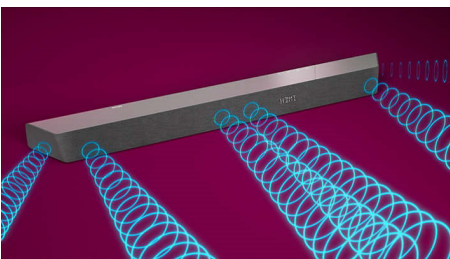

The One : l'expérience du cinéma à la maison

La barre de son The One avec caisson de basses à connexion sans fil vous offre une véritable expérience comme au cinéma. Ses haut-parleurs dédiés au canal central produisent une excellente clarté vocale, tandis que la technologie Dolby Atmos crée un son Surround incroyablement immersif.

3.1 canaux. Puissance de 600 W maxi.

Cette barre de son apporte jusqu'à 600 W (300 W RMS avec 10 % de THD) de son riche à tout ce que vous regardez. Ses 3.1 canaux immersifs diffusent dans n'importe quelle pièce des bandes-son envoûtantes, des effets sonores sensationnels et des dialogues limpides. Le caisson de basses sans fil intensifie chaque explosion et chaque bruit.

Dolby Atmos

Des émotions intensifiées, quel que soit le contenu que vous regardez. Cette barre de son compatible Dolby Atmos reproduit aussi bien la profondeur que la hauteur, créant ainsi un son Surround virtuel tridimensionnel qui vous enveloppe.

Une scène sonore plus ample

Diffusez un son plus ample ! Les deux tweeters supplémentaires à chaque extrémité de la barre de son élargissent la scène sonore, pour une différenciation parfaitement nette des instruments. Repérez facilement et écoutez