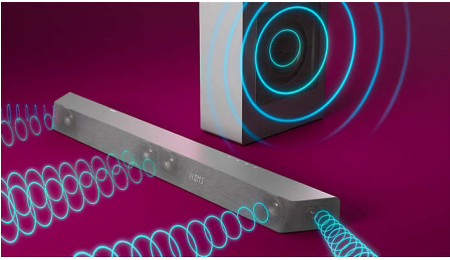

The One : l'expérience du cinéma à la maison

La barre de son The One avec caisson de basses à connexion sans fil vous offre une véritable expérience comme au cinéma. Ses haut-parleurs dédiés au canal central produisent une excellente clarté vocale, tandis que la technologie Dolby Atmos crée un son Surround incroyablement immersif.

Le son dont vous rêvez pour les contenus que vous aimez

- Home Cinéma DTS Play Fi. Son Surround sans fil.
- 3.1 canaux. Puissance de sortie de 600 W maxi. Un son riche et puissant.
- Dolby Atmos. Un son immersif cinématographique à la maison.
- Mode Equaliseur Stadium. Le stade à la maison.

PHILIPS

Barre de son 3.1 avec caisson de basses sans fil
600 W maxi. Caisson de basses sans fil. Dolby Atmos. Expérience cinéma., Play-Fi. L'audio domestique simple., Se connecte aux assistants vocaux

Points forts

3.1 canaux. Puissance de 600 W maxi.

Cette barre de son apporte jusqu'à 600 W (300 W RMS avec 10 % de THD) de son riche à tout ce que vous regardez. Ses 3.1 canaux immersifs diffusent dans n'importe quelle pièce des bandes-son envoûtantes, des effets sonores sensationnels et des dialogues limpides. Le caisson de basses sans fil intensifie chaque explosion et chaque bruit.