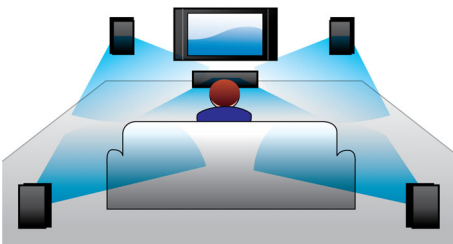

PHILIPS

Χαρακτηριστικά

Ισχύς RMS 300W

Η ισχύς RMS 300W προσφέρει εξαιρετικό ήχο για ταινίες και μουσική

Dolby TrueHD και DTS-HD

Το Dolby TrueHD και το DTS-HD Master Audio Essential παράγουν εκπληκτικό ήχο από δίσκους Blu-ray. Ο ήχος που αναπαράγεται είναι σχεδόν πανομοιότυπος με τον ήχο του κύριου αντιγράφου του στούντιο για την ποιότητα ακρόασης που προοριζόταν αρχικά. Το Dolby TrueHD και το DTS-HD Master Audio Essential ολοκληρώνουν την εμπειρία ψυχαγωγίας υψηλής ευκρίνειας.

Εκτεθειμένοι οδηγοί

Εκτεθειμένοι οδηγοί για κρυστάλλινο ήχο

Παίζει τα πάντα

Αναπαράγετε σχεδόν κάθε δίσκο και φορμά μέσω των επιθυμητών - είτε πρόκειται για δίσκους Blu-ray, DVD, VCD, CD είτε για συσκευές USB. Απολαύστε την αξεπέραστη εμπειρία απίστευτης δυνατότητας αναπαραγωγής και την πολυτέλεια διαμοιρασμού αρχείων μέσω στην τηλεόραση ή το σύστημα Home Cinema.

Πρόσβαση στο YouTube και το Picasa

Δείτε στην τηλεόρασή σας βίντεο από το YouTube και φωτογραφίες από το Picasa. Απολαύστε την τεράστια συλλογή διαδικτυακών βίντεο σε μια μεγάλη οθόνη, χωρίς να ανοίξετε καν τον υπολογιστή σας. Βεβαιωθείτε μόνο ότι η συσκευή Blu-ray ή το σύστημα οικιακού κινηματογράφου είναι συνδεδεμένο στο Διαδίκτυο, είτε ασύρματα μέσω Wi-Fi είτε ενσύρματα στην υποδοχή LAN, καθίστε αναπαυτικά και απολαύστε τα καλύτερα από το YouTube και το Picasa.

HDMI για ταινίες HD

Το HDMI είναι μια απευθείας ψηφιακή σύνδεση που μπορεί να μεταφέρει ψηφιακό

βίντεο HD, καθώς και ψηφιακό πολυκάναλο ήχο. Καταργώντας τη μετατροπή σε αναλογικά σήματα, αποδίδει τέλεια ποιότητα εικόνας και ήχου, απαλλαγμένη από οποιοδήποτε παράσιτο. Απολαύστε ταινίες τυπικής ευκρίνειας σε πραγματική ανάλυση υψηλής ευκρίνειας, εξασφαλίζοντας περισσότερες λεπτομέρειες και πιστότερες εικόνες.