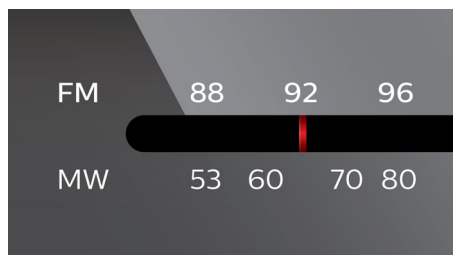

Tuner FM/MW

Stereofonní tuner FM/MW (AM)

Datum vydání 2015-01-22

Verze: 1.0.7

12 NC: 8670 000 40403
EAN: 87 12581 42900 3

© 2015 Koninklijke Philips N.V.
Všechna práva vyhrazena.

Údaje mohou být změněny bez předchozího varování.
Ochranné známky jsou majetkem Koninklijke Philips N.V. nebo jejich příslušných vlastníků.

www.philips.com