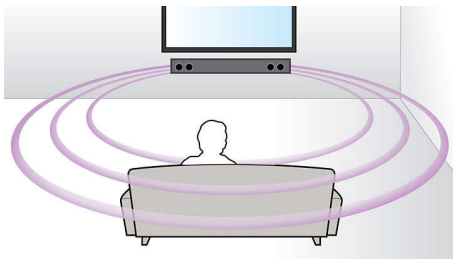

焦點

虛擬環繞音效

飛利浦虛擬環繞音效可從五個喇叭以內的音效系統, 產生豐富且逼真的環繞音效。極先進的空間演算法能忠實地複製聲波特質, 並以理想的 5.1 聲道環境重現。任何高品質的立體聲源都會轉換成逼真的多聲道環繞音效。不用額外花錢添購喇叭、訊號線或喇叭立架, 即可享受縈繞滿屋的環繞音效。