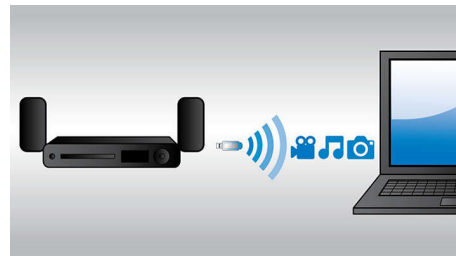

內建 WiFi

有了內建 WiFi, 只要直接將您的飛利浦家庭劇院系統連接到家用線路, 即可體驗各種豐富的熱門線上服務。有些最佳網站上會提供電影、圖片、資訊娛樂以及其他線上內容, 這些都是專為您電視螢幕打造的內容, 您大可盡情享受。