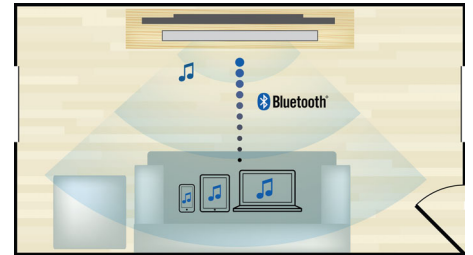

Langaton Bluetooth-suoratoisto

Langaton Bluetooth-suorasiirto musiikkilaitteista