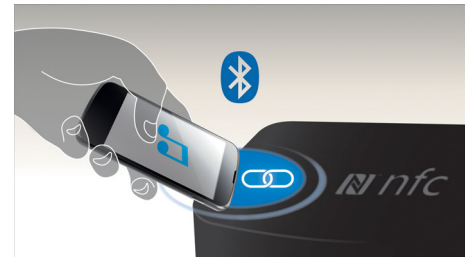

NFC-tekniikka

Muodosta Bluetooth-pariliitos helposti NFC-tekniikan avulla. Käynnistä kaiutin napauttamalla NFC-yhteensopivalla älypuhelimella tai tablet-laitteella kaiuttimen NFC-tunnistetta, käynnistä Bluetooth-pariliitoksen muodostaminen ja aloita musiikin suoratoisto.