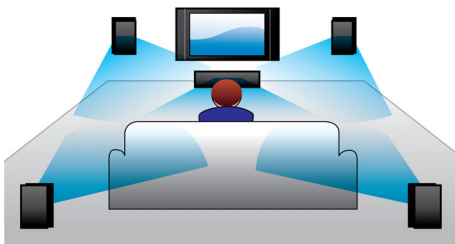

Dolby TrueHD ja DTS-HD

Dolby TrueHD ja DTS-HD Master Audio Essential takaavat erinomaisen äänen Blu-ray-levyiltä. Äänentoisto on käytännössä studiomasternauhatasoa, joten kuulet taatusti äänet sellaisina kuin ne on tarkoitettu. Dolby TrueHD ja DTS-HD Master Audio Essential täydentävät katsomis- ja kuuntelukokemuksesi.