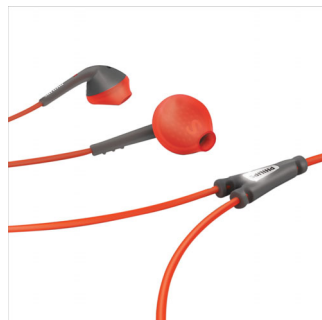

Усиленный кевларовый кабель

Конструкция наушников ActionFit разрабатывалась специально для гарантии прочности и надежности. Кевларовый кабель хорошо защищен от износа и поломок и рассчитан на использование в жестких условиях, в том числе для тренировок.