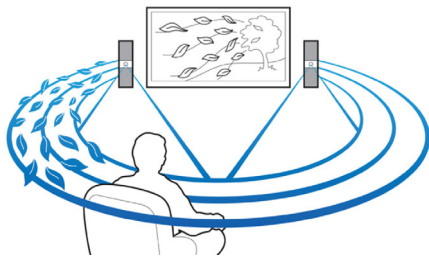

Destques

Crystal Clear Sound

Crystal Clear Sound para nitidez e realismo excelentes