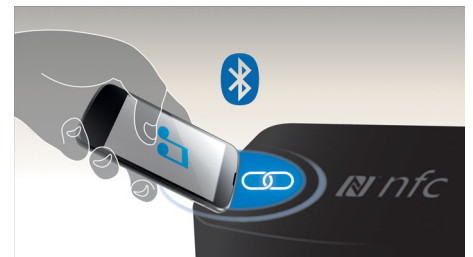

### Transmissão sem fios via Bluetooth

Transmissão música sem fios via Bluetooth a partir dos dispositivos música

### Dolby TrueHD e DTS HD

O Dolby TrueHD e o DTS-HD Master Audio Essencial oferecem-lhe o melhor som dos seus

discos Blu-ray. O som reproduzido é praticamente indistinguível do som de um estúdio de gravação, pelo que ouvirá exactamente o que os artistas tinham em mente. O Dolby TrueHD e o DTS-HD Master Audio Essencial completam a sua experiência de entretenimento em alta definição.

### Miracast™

O Miracast™ é uma norma de screencast peer-to-peer sem fios executada através de ligação Wi-Fi Direct. A interface de utilizador simplificada projecta a imagem do ecrã do dispositivo portátil para um ecrã maior através de um dispositivo Miracast™ certificado - sem limitações devido ao codec pré-instalado para decodificação.

### Tecnologia NFC

Emparelhe dispositivos Bluetooth facilmente com a tecnologia NFC (Near Field Communication - comunicação por aproximação) de um só toque. Basta tocar com o smartphone ou o tablet com NFC na área NFC de um altifalante para o ligar, iniciar o emparelhamento Bluetooth e iniciar a transmissão de música.