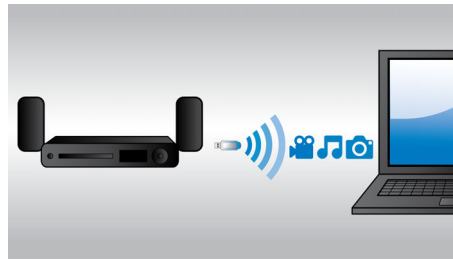

Wi-Fi incorporado

Graças ao Wi-Fi incorporado, através de uma ligação simples do seu sistema de cinema em casa à sua rede doméstica, pode ter à disposição uma vasta selecção de serviços online populares. Pode desfrutar de alguns dos melhores Web sites que disponibilizam filmes, imagens, infoentretenimento e outros conteúdos online adaptados ao ecrã do seu televisor.