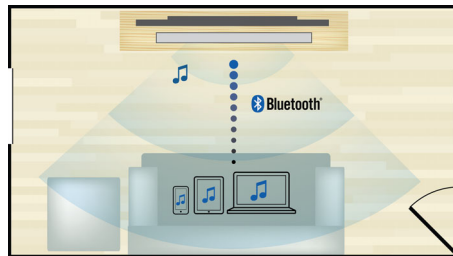

Transmissão sem fios via Bluetooth

Transmissão música sem fios via Bluetooth a partir dos dispositivos música

Dolby TrueHD e DTS HD

O Dolby TrueHD e o DTS-HD Master Audio Essencial oferecem-lhe o melhor som dos seus

discos Blu-ray. O som reproduzido é praticamente indistinguível do som de um estúdio de gravação, pelo que ouvirá exactamente o que os artistas tinham em mente. O Dolby TrueHD e o DTS-HD Master Audio Essencial completam a sua experiência de entretenimento em alta definição.