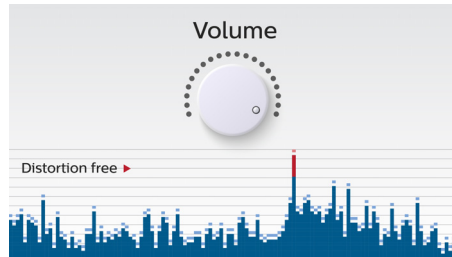

Anti-clipping funkció

Az Anti-clipping funkciónak köszönhetően akkor is hangos és kiváló minőségű zenében lehet része, ha az akkumulátor már merülőfélben van. 300 és 1000 mV közötti bemeneti jelet fogad, s megvédi a hangszugárzót a torzítás miatti károsodástól. Ez a beépített funkció figyeli az erősítőn keresztülmenő hangjelet, s biztosítja, hogy a jelcsúcsok ne lépjenek túl az erősítő tartományát, kiküszöbölve a torzítást, anélkül, hogy az hatással lenne a hangerőre. Az akkumulátor töltöttségének csökkenésével a hangszugárzó a jelcsúcsokat kevésbé tudja visszaadni, az Anti-clipping azonban csökkenti ezeket, torzításmentes zenét biztosítva.