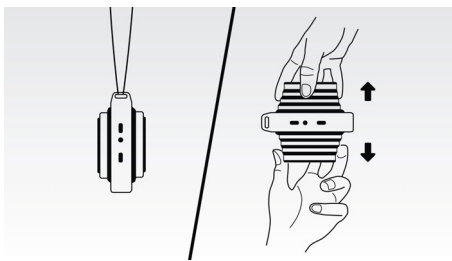

Húzza szét a hangszugárzót

Ez a növelhető méretű hangszugárzó kisebbre állítható a menet közbeni zenehallgatáshoz, vagy kinyitható a jobb hangminőség érdekében. Egyszerűen fogja meg a tetejét és az alját, és húzza szét.