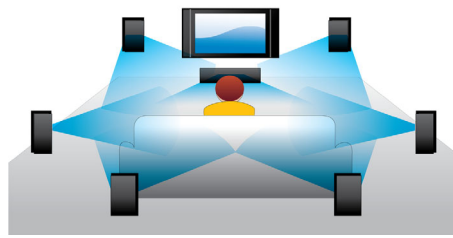

Dolby TrueHD

Dolby TrueHD oferă cel mai curat sunet din partea discurilor Blu-ray. Sunetul reprodus este efectiv imposibil de distins de sunetul de studio, astfel încât auziți ceea ce creatorii au intenționat. Dolby TrueHD vă completează experiența de divertisment de înaltă definiție.

Dolby Digital DTS2.0

Dolby Digital DTS2.0 pentru o experiență cinematografică absolută