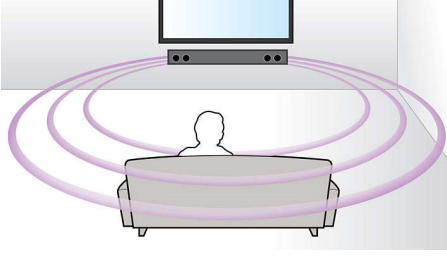

PHILIPS

Soundbar hoparlör
2.0 CH bas refleks sistemi Bluetooth®, 40 W

Özellikler

Virtual Surround Ses

Philips Virtual Surround Ses, beşten az sayıda hoparlörden oluşan bir sistemden zengin ve derin bir surround ses elde edilmesini sağlar. Son derece gelişmiş mekansal algoritmalar, ideal 5.1 kanal ortamında ortaya çıkan ses özelliklerini orijinaline sadık kalarak üretir. Her türlü yüksek kaliteli stereo kaynağı gerçekçi, çok kanallı surround sese dönüştürülür. Üstelik odanızı dolduran zengin ses keyfini yaşamak için herhangi bir ekstra hoparlör, kablo veya hoparlör standı almanız gerekmez.