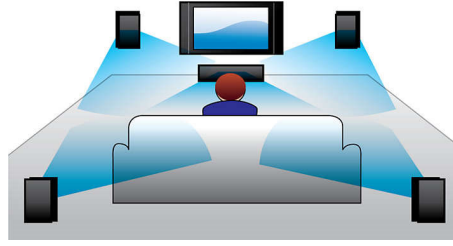

PHILIPS

Soundbar hoparlör
2.0 CH bas refleks sistemi Bluetooth®, 40 W

Özellikler

Virtual Surround Ses

Philips Virtual Surround Ses, beşten az sayıda hoparlörden oluşan bir sistemden zengin ve derin bir surround ses elde edilmesini sağlar. Son derece gelişmiş mekansal algoritmalar, ideal 5.1 kanal ortamında ortaya çıkan ses özelliklerini orijinaline sadık kalarak üretir. Her türlü yüksek kaliteli stereo kaynağı gerçekçi, çok kanallı surround sese dönüştürülür. Üstelik odanızı dolduran zengin ses keyfini yaşamak için herhangi bir ekstra hoparlör, kablo veya hoparlör standı almanız gerekmez.

USB

Portatif USB cihazları ile doğrudan MP3/WMA müziğin keyfini çıkarın

Dolby Digital

Dünyanın önde gelen dijital çok kanallı ses standartlarından biri olan Dolby Dijital, insan kulağının sesi işleyiş biçiminden yararlandığı için, gerçekçi bir mekan hissi veren muhteşem kalitede bir surround sesin tadını çıkarırsınız.

HTL1190B/12

Birden fazla cihazla çalışır

TV'ler, BD/DVD oynatıcılar, oyun konsolları, MP3 çalarlar ile çalışır

Ses girişi

Ses girişi, Philips ev sinema sistemiyle basit bir bağlantı kurarak müziğinizi doğrudan iPod/iPhone/iPad, MP3 çalar veya dizüstü bilgisayarınızdan kolayca dinlemenizi sağlar. Müziğinizi Philips ev sineması sisteminin üstün ses kalitesiyle dinlemek için tek yapmanız gereken, ses cihazınızı Ses girişi yakına bağlamak.