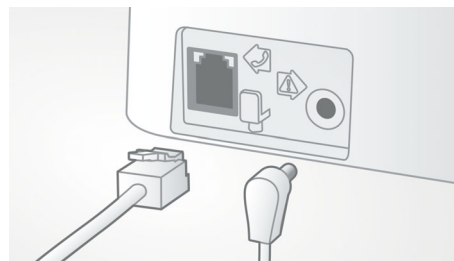

Mudah disetel

Kenyamanan tertinggi dengan setelan mudah. Instalasi sederhana - Produk Plug & Play