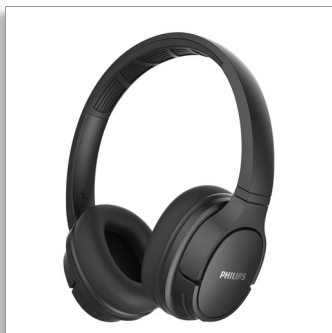

Philips  
Casque sans fil

Transd. 40mm / ouverts à l'arrière

Circum-auriculaire  
Résistant à l'eau et à la sueur

TASH402BK

## Restez au frais.

Dépassez-vous malgré la chaleur.

Pulvérissez vos records personnels grâce à ce casque circum-auriculaire sport sans fil à l'épreuve de la transpiration. En plus d'être léger et confortable, il assure une autonomie de 20 heures sur une seule charge. Les coussinets des oreillettes demeurent frais et vous permettent de rester concentré dans les moments les plus intenses.

### De votre playlist de sport à un appel vital

- Transducteurs acoustiques de 40 mm en néodyme
- Un son d'une clarté absolue. De bonnes basses. Une excellente isolation passive du bruit
- Couplage intelligent. Trouve automatiquement votre appareil Bluetooth