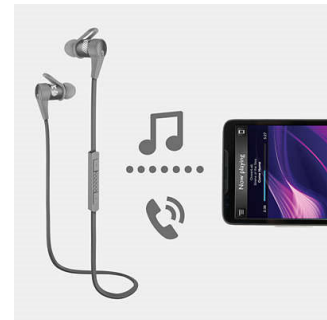

Intelligenter Kabelstraffer

Mit dem intelligenten Kabelstraffer können Sie die Länge des Kabels an Ihre sportlichen Aktivitäten und Anforderungen anpassen. Befestigen Sie das Kabel einfach am Kabelstraffer und stellen Sie die ideale Länge

SHQ7300LF/00

ein: nun sind Sie bereit für ein reibungsloses Fitnessstraining ohne Kabelsalat!

Zwei Größen für In-Ear-Sitz

Der SHQ7300 verfügt über zusätzliche gummierte Ohrbügel, die am Kopfhörer befestigt werden können, und höchsten Komfort sowie sicheren Sitz auf dem Ohr gewährleisten.

Ultraleicht und sicher

Genießen Sie mit dem SHQ7300S bei Ihrem Lieblingssport Ihre Musik. Besonders leichtes Design und sicherer Griff im Ohr sorgen immer für perfekten Sitz und Bewegungsfreiheit.

Kabellos übertragene Musik und Anrufe