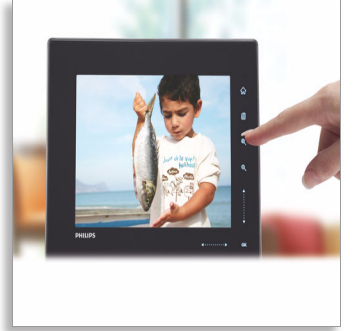

Philips  
Bluetooth'lu Dijital  
Fotoğraf Çerçevesi

8 inç  
Multimedya  
4:3 en boy oranı

SPF7008

"..ve seni eskisinden daha fazla seviyorum."

## Bluetooth'lu Fotoğraf Çerçevesi

Tekrar aşık olmaya hazır olun! Bu karşı konulmaz Fotoğraf çerçevesi, Dokunmatik Kontrol ve Bluetooth ile şık bir şekilde tasarlanmıştır. Tüm önemli anları canlı tutmak için gerçekten gerekli!

### Basit kullanım, büyük rahatlık

- USB veya hafıza kartından otomatik slayt gösterisi
- Fotoğraf Çerçevesi kenarlarındaki dokunmaya duyarlı kontroller
- Bluetooth ile cep telefonunuzdan fotoğraf aktarın