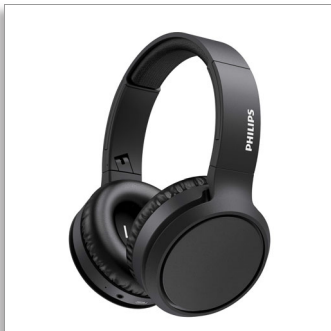

Philips
Auriculares sem fios

Diafragmas de 40 mm/posterior
fechada

Leve
Dobragem compacta
Até 29 horas de reprodução

TAH5205BK

Sinta os graves

Cubra os seus ouvidos e sinta verdadeiramente os graves! Estes auscultadores over-ear sem fios dispõem de um botão BASS Boost para graves mais profundos com apenas um toque. Obtenha até 29 horas de reprodução, carregamento rápido e uma ligação Bluetooth sólida. Nada lhe escapará.

Graves fortes e potentes

- Diafragmas potentes em neodímio de 40 mm. Botão BASS Boost.
- Carregue durante 15 minutos para obter 4 horas de reprodução adicionais
- 29 horas de reprodução. Carregamento USB-C.
- Design posterior fechado over-ear. Excelente isolamento de som.

Ligação fácil. Controlo fácil.

- Botão multifunções. Controle facilmente música e chamadas
- Conetividade Bluetooth sólida. Controlo fácil.
- Cabo amovível. Utilize a opção com fios e continue a ouvir.

PHILIPS

Auriculares sem fios
Diafragmas de 40 mm/posterior fechada Leve, Dobragem compacta, Até 29 horas de reprodução

TAH5205BK/00

Destaques

Botão BASS boost

Estes auscultadores over-ear contam com diafragmas acústicos potentes em neodímio de 40 mm que garantem um som nítido e graves ricos. Quando quiser mais, basta premir o botão BASS boost para sentir imediatamente a diferença.