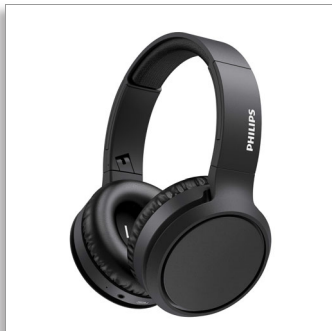

Philips
Auriculares sem fios

Diafragmas de 40 mm/posterior
fechada

Leve
Dobragem compacta
Até 29 horas de reprodução

TAH5205BK

Sinta os graves

Cubra os seus ouvidos e sinta verdadeiramente os graves! Estes auscultadores over-ear sem fios dispõem de um botão BASS Boost para graves mais profundos com apenas um toque. Obtenha até 29 horas de reprodução, carregamento rápido e uma ligação Bluetooth sólida. Nada lhe escapará.

Graves fortes e potentes

- Diafragmas potentes em neodímio de 40 mm. Botão BASS Boost.
- Carregue durante 15 minutos para obter 4 horas de reprodução adicionais
- 29 horas de reprodução. Carregamento USB-C.
- Design posterior fechado over-ear. Excelente isolamento de som.

Ligação fácil. Controlo fácil.

- Botão multifunções. Controle facilmente música e chamadas
- Conetividade Bluetooth sólida. Controlo fácil.
- Cabo amovível. Utilize a opção com fios e continue a ouvir.

PHILIPS

Auriculares sem fios

Diafragmas de 40 mm/posterior fechada Leve, Dobragem compacta, Até 29 horas de reprodução

TAH5205BK/00

Destaques

Botão BASS boost

Estes auscultadores over-ear contam com diafragmas acústicos potentes em neodímio de 40 mm que garantem um som nítido e graves ricos. Quando quiser mais, basta premir o botão BASS boost para sentir imediatamente a diferença.