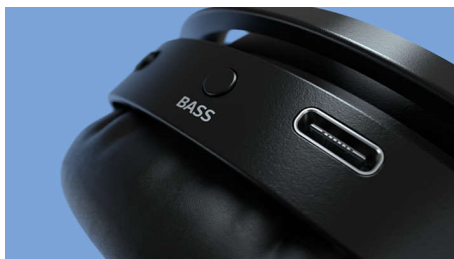

29 horas de reprodução

Pode obter até 29 horas de tempo de reprodução com um carregamento de 2 horas através de USB-C. Se começar a ficar sem

bateria, um carregamento rápido de 15 minutos permite manter a reprodução de música durante mais 4 horas. O cabo amovível permite-lhe também usar os auscultadores com fio.

Aro para a cabeça leve e almofadado

Disponíveis em elegantes paletas de cores mate, estes auscultadores on-ear incluem um aro almofadado tão leve que quase não dará por ele. As proteções dos ouvidos macias estão claramente identificadas para o lado esquerdo/direito e podem ser inclinadas até obter um ajuste perfeito.

Design dobrável compacto

Sinta os graves. As proteções dos ouvidos dobram-se totalmente para dentro, para proporcionar uma arrumação fácil no bolso ou no saco. Basta dobrá-las e já está.

Botão multifunções.

Não gosta da faixa atual? Avance para a seguinte premindo durante uns segundos. Pretende rejeitar uma chamada? Basta um simples toque num botão. O emparelhamento de Bluetooth inteligente permite que estes auscultadores memorizem o último dispositivo com o qual foram emparelhados.

Carregue durante 15 minutos

Carregue durante 15 minutos para obter 4 horas de reprodução adicionais

Cabo amovível

Cabo amovível. Utilize a opção com fios e continue a ouvir.

Paletas de cores mate apelativas

Paletas de cores mate apelativas

Design posterior fechado over-ear

Design posterior fechado over-ear. Excelente isolamento de som.

Conectividade sólida

Conetividade Bluetooth sólida. Controlo fácil.

Proteções dos ouvidos macias

Proteções dos ouvidos macias de ângulo ajustável para máximo conforto