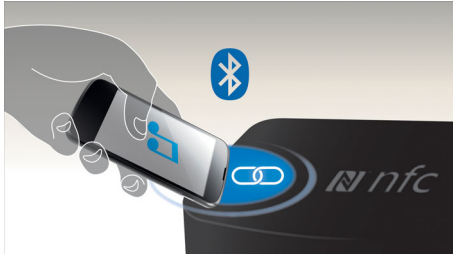

Suara yang kaya dan mengejutkan

- Streaming musik Bluetooth® berfidélitas tinggi (aptX® dan AAC)
- Daya output total RMS 10W

Nikmati musik favorit Anda

- Streaming musik nirkabel via Bluetooth
- Audio-in untuk koneksi mudah di hampir semua perangkat elektronik apa pun

Sangat serbaguna

- Satu sentuhan dengan ponsel pintar yang dilengkapi NFC untuk pemasangan Bluetooth
- Baterai terpasang yang dapat diisi ulang untuk pemutaran musik di mana saja
- Mikrofon terpasang untuk pembicaraan telepon dengan speaker
- Port USB untuk mengisi daya perangkat mobil apa pun

PHILIPS

Speaker nirkabel

Bluetooth® aptX dan NFC Port USB untuk pengisian daya, Mikrofon terpasang untuk panggilan, 10 W, baterai yang dapat diisi ulang

Kelebihan Utama

Teknologi NFC

Pasangkan perangkat Bluetooth dengan teknologi NFC (Near Field Communications) satu sentuhan dengan mudah. Sentuh ponsel pintar atau tablet yang dilengkapi NFC pada area NFC speaker untuk mengaktifkan speaker, mulai pasang Bluetooth, dan mulai streaming musik.

Streaming musik nirkabel

Bluetooth adalah teknologi komunikasi nirkabel berjangkauan pendek yang kuat dan hemat energi. Teknologi ini memudahkan koneksi nirkabel ke iPod/iPhone/iPad atau perangkat Bluetooth lainnya, seperti ponsel pintar, tablet, atau laptop. Sehingga Anda dapat menikmati musik favorit Anda, suara dari video atau permainan di speaker ini dengan mudah.