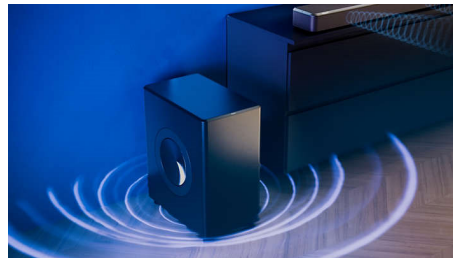

Inteligentni bas

Rezultati su dobri kad se ovaj niskotonac Fidelio FW1 upari sa soundbarom, zvučnicima ili televizorom tvrtke Philips*. Niskotonac prepoznaje s kojim se uređajem uparuje i automatski preuzima kontrolu najnižih frekvencija, omogućujući uparenim komponentama kontrolu srednjih i visokih frekvencija. Rezultat: još bogatiji i detaljniji zvuk.