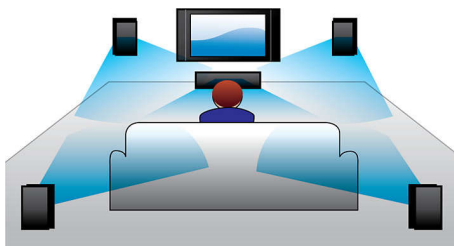

Izdelano za pravo kinematografsko vzdušje v vašem domu

- Sodobna zasnova za dopolnitev vašega doma

Prepustite se razvedrilu

- Zvočni vhod za predvajanje glasbe iz predvajalnika iPod/iPhone/MP3
- EasyLink za upravljanje vseh naprav HDMI CEC z enim daljinskim upravljalnikom
- HDMI za filme visoke ločljivosti in kakovostno sliko
- Predvaja DVD-je, VCD-je, CD-je in datoteke iz naprav USB
- Certifikat DivX Ultra za izboljšano predvajanje videov DivX

PHILIPS

Značilnosti

Dolby Digital

Ker Dolby Digital, vodilni svetovni standard za digitalni večkanalni zvok, uporablja enak način obdelave zvoka, kot ga ima človeško uho, doživljate izjemno kakovosten prostorski zvok z resničnimi prostorskimi značilnostmi.

Zvočni vhod

Zvočni vhod vam omogoča enostavno predvajanje glasbe neposredno iz predvajalnika iPod/iPhone/iPad/MP3 ali prenosnega računalnika prek enostavne povezave z domačim kinom. Glasbeno napravo enostavno povežite prek zvočnega vhoda in glasbo v vrhunski kakovosti predvajajte s sistemom za domači kino Philips.

HDMI za filme HD

HDMI je neposredna digitalna povezava, namenjena prenosu digitalnega videa visoke ločljivosti in digitalnega večkanalnega zvoka. Zagotavlja vrhunsko kakovost slike in zvoka, povsem brez motenj, saj signala ne pretvarja v analogno obliko. Filme standardne ločljivosti si zdaj lahko ogledate v resnični visoki ločljivosti, ki zagotavlja bolj realistično sliko z več podrobnostmi.