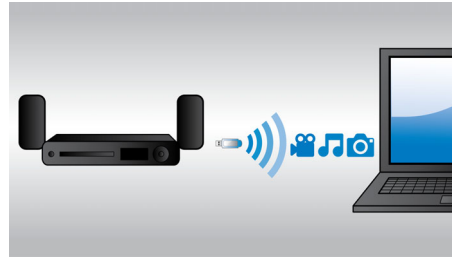

Savurați toate tipurile de divertisment

- Blu-ray Full HD 3D pentru o experiență cinematografică 3D cu adevărat captivantă
- Streaming de muzică wireless prin Bluetooth de la dispozitivele dvs.
- WiFi integrat pentru a vă bucura wireless de suportul media conectat
- Conectați la HDMI x 2 pentru imagine excepțională și sunet de calitate
- Radio prin Internet pentru a vă bucura de posturile de radio online
- Utilizați și încărcați dispozitivul iPod/iPhone folosind portul USB

Conceput pentru a spori senzația de cinematograf la dvs. acasă

- Panou tactil pentru redare și control al volumului intuitive

PHILIPS

Repere

Blu-ray Full HD 3D

Lăsați-vă vrăjit de filmele 3D în propria dvs. sufragerie cu televizorul Full HD 3D. Active 3D utilizează dispozitive de comutare rapidă de ultimă generație pentru profunzime naturală și realism cu rezoluție full 1080x1920 HD. Vizionând aceste imagini cu ochelari speciali care sunt temporizați pentru a deschide și a închide lentilele din stânga și din dreapta în sincronizare cu imaginile alternative, se creează experiența de vizionare Full HD 3D cu home cinema. Versiunile de filme premium 3D pe BluRay oferă o selecție largă de conținut de înaltă calitate. Blu-ray asigură de asemenea sunet surround necomprimat pentru o experiență audio incredibil de reală.

putere de 500 W RMS

Puterea de 500 W RMS oferă un sunet excelent pentru filme și muzică

WiFi integrat

Grație WiFi integrat puteți experimenta o selecție bogată de servicii online populare prin simpla conectare a sistemului home theater direct la rețeaua de la domiciliu. Vă puteți bucura de unele dintre cele mai bune site-uri Web care oferă filme, imagini, divertisment și informații și alte tipuri de conținut online adaptat pentru a se potrivi ecranului dvs. de televizor.