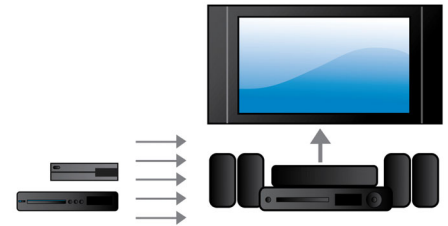

putere de 500 W RMS

Puterea de 500 W RMS oferă un sunet excelent pentru filme și muzică

WiFi integrat

Grație WiFi integrat puteți experimenta o selecție bogată de servicii online populare prin simpla conectare a sistemului home theater direct la rețeaua de la domiciliu. Vă puteți bucura de unele dintre cele mai bune site-uri Web care oferă filme, imagini, divertisment și informații și alte tipuri de conținut online adaptat pentru a se potrivi ecranului dvs. de televizor.

Sunet de claritate excepțională

Sunet de claritate excepțională pentru superclaritate și realism

Utilizați și încărcați dispozitivul dvs. iPod/iPhone

Bucurați-vă de muzica dvs. preferată în timp ce vă încărcați dispozitivul iPod/iPhone! Nu trebuie decât să conectați dispozitivul iPod/

iPhone cu ajutorul cablului său USB la portul USB al sistemului home theater. Acesta încarcă dispozitivul iPod/iPhone în timpul redării, astfel încât să vă puteți bucura de muzică și nu trebuie să vă preocupe epuizarea bateriei dispozitivului Apple.

HDMI x2

Bucurați-vă de redare 3D profundă și sunet 5.1 sau 7.1 de claritate excepțională conectând pur și simplu ieșirea audio HDMI x 2 a playerului la conectorul receptorului AV non-3D.

Dolby TrueHD Digital Plus