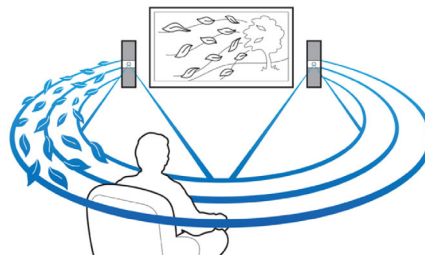

putere de 500 W RMS

Puterea de 500 W RMS oferă un sunet excelent pentru filme și muzică

WiFi integrat

Grație WiFi integrat puteți experimenta o selecție bogată de servicii online populare prin simpla conectare a sistemului home theater direct la rețeaua de la domiciliu. Vă puteți bucura de unele dintre cele mai bune site-uri Web care oferă filme, imagini, divertisment și informații și alte tipuri de conținut online adaptat pentru a se potrivi ecranului dvs. de televizor.

Sunet de claritate excepțională

Sunet de claritate excepțională pentru superclaritate și realism

Utilizați și încărcați dispozitivul dvs. iPod/iPhone

Bucurați-vă de muzica dvs. preferată în timp ce vă încărcați dispozitivul iPod/iPhone! Nu trebuie decât să conectați dispozitivul iPod/

iPhone cu ajutorul cablului său USB la portul USB al sistemului home theater. Acesta încarcă dispozitivul iPod/iPhone în timpul redării, astfel încât să vă puteți bucura de muzică și nu trebuie să vă preocupe epuizarea bateriei dispozitivului Apple.