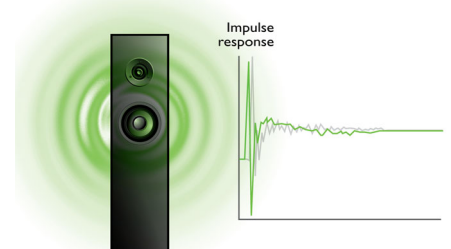

Ringradiator-tweeters

Ringradiator-tweeters voor de fijnste geluidsdetails

7.1-kanaals Surround Sound

Geniet van de beste geluidservaring voor alle soorten content. Als u een film kijkt, kunt u volledig 7.1 Surround Sound krijgen, zodat u helemaal kunt opgaan in de actie. Als u muziek

luistert, waarbij Surround Sound niet nodig is, leidt het systeem het geluid intuïtief naar 2.1-stereogeluid om de muziek in de beste vorm te presenteren. Natuurlijk kunt u altijd kiezen uit de verschillende op uw Blu-ray- en/of DVD-speler beschikbare voorkeursmodi, van pure stereo of 7-kanaals stereo tot Dolby TrueHD en DTS Master Audio 7.1 Surround Sound voor de beste HD-geluidservaring.

Hoogwaardige woofers

Hoogwaardige woofers voor puur HD-geluid bij elke beat

DCDi van Faroudja

Geniet van haarscherpe video van hoge kwaliteit op uw TV met Progressive Scan met DCDi van Faroudja. De functie vermindert kartelranden van standaard interlaced video, vooral bij bewegende beelden, waardoor actiescènes natuurlijk overkomen. Breng uw kijkervaring naar een hoger niveau met helderdere, vloeiendere beelden