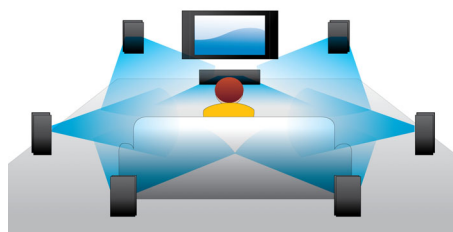

Lipsynchrone vertraging van 200 ms

De meeste hoogwaardige televisies verwerken grote hoeveelheden videosignalen, waardoor de videobeelden worden vertraagd en niet langer gelijklopen met de audio. Met onze lipsynchronisatiefunctie kunt u de audio van uw ontvanger 0 tot 200 ms. vertragen zodat deze gelijkloopt met de video op het scherm. Door de aparte TV-invoer zonder vertraging, uniek voor deze ontvanger, kunt u twee verschillende instellingen hebben voor de audio-uitvoer van uw TV en voor de andere apparaten die op uw ontvanger zijn aangesloten. Met deze HD AV-ontvanger geniet u volop van uw programma zonder vervelende synchronisatiefouten.

Dolby TrueHD en DTS-HD

DTS-HD High Resolution Audio en Dolby TrueHD speelt uw Blu-ray Discs af met 7.1-kanaals geluid van zeer hoog niveau. Het geluid is bijna niet te onderscheiden van het origineel; u hoort dus wat de makers willen dat u hoort. De DTS-HD High Resolution Audio en Dolby TrueHD maken uw HD-entertainmentervaring compleet.

Ringradiator-tweeters

Ringradiator-tweeters voor de fijnste geluidsdetails

7.1-kanaals Surround Sound

Geniet van de beste geluidservaring voor alle soorten content. Als u een film kijkt, kunt u volledig 7.1 Surround Sound krijgen, zodat u helemaal kunt opgaan in de actie. Als u muziek

Hoogwaardige woofers

Hoogwaardige woofers voor puur HD-geluid bij elke beat

DCDi van Faroudja

Geniet van haarscherpe video van hoge kwaliteit op uw TV met Progressive Scan met DCDi van Faroudja. De functie vermindert kartelranden van standaard interlaced video, vooral bij bewegende beelden, waardoor actiescènes natuurlijk overkomen. Breng uw kijkervaring naar een hoger niveau met helderdere, vloeiendere beelden