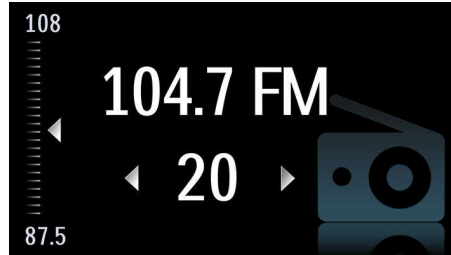

Tuner numérique avec présélections

Choisissez la station que vous souhaitez présélectionner et maintenez le bouton de présélection enfoncé pour garder la fréquence en mémoire. Grâce à la mémorisation de stations, vous pouvez aisément accéder à votre station de radio préférée sans avoir à la rechercher manuellement à chaque fois.

Système d'enceintes 3.1

Système d'enceintes 3.1 avec caisson de basses intégré