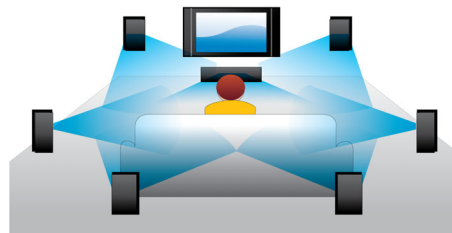

Dolby TrueHD y DTS-HD MA

El audio de alta resolución de DTS-HD Master Audio y Dolby TrueHD reproduce los discos Blu-Ray en 7.1 canales con un sonido de gran calidad. El audio es igual al de una grabación de estudio y te permite escuchar lo que realmente tienes que escuchar. El audio de alta definición de DTS-HD Master Audio y Dolby TrueHD te permiten vivir una verdadera experiencia de entretenimiento.