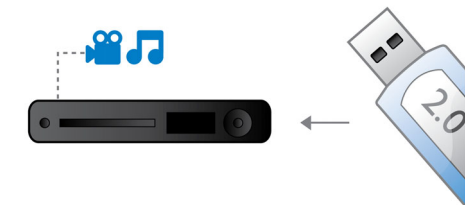

USB 2.0 Link de alta velocidad

El bus serial universal o USB es un protocolo estándar que permite conectar fácilmente computadoras, periféricos y equipos electrónicos de consumo. Los dispositivos USB de alta velocidad tienen una velocidad de transferencia de hasta 480 Mbps, a diferencia de los 12 Mbps de los USB originales. Con Link USB 2.0 de alta velocidad, todo lo que tienes que hacer es conectar tu USB, seleccionar una película, música o fotografía, y reproducir.