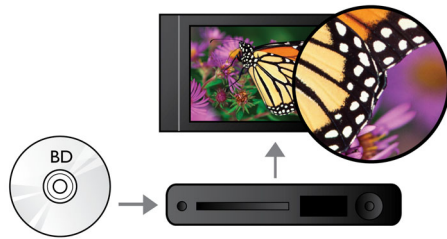

PHILIPS

Destacados

Cambio de subtítulos

El cambio de subtítulos es una novedad que permite al usuario ajustar manualmente la posición de los subtítulos de una película en el televisor o el monitor de la computadora. Con el control remoto, los usuarios pueden desplazar los subtítulos en la pantalla hacia arriba o abajo. En las pantallas panorámicas, como las del televisor Cinema 21:9 y los proyectores, a veces los subtítulos no aparecen completos. Para poder verlos con claridad, el usuario tiene que cambiar la relación de aspecto de la pantalla, por lo que se pierde la visión panorámica. Con la función de cambio de títulos, el usuario puede mantener la relación de aspecto de pantalla correcta y ver los subtítulos en la posición adecuada.

Reproducción de Blu-ray Disc

Los Blu-ray Disc tienen la capacidad de incluir datos de alta definición, así como imágenes con una resolución de 1920 x 1080 de alta definición. Las escenas se reproducen con todos los detalles, los movimientos se suavizan y las imágenes se vuelven realmente nítidas. Blu-ray ofrece además un sonido Surround sin

BD-Live (Perfil 2.0)

BD-Live te abre las puertas al verdadero mundo de la alta definición. Con sólo conectar tu reproductor Blu-ray a Internet, podrás

recibir contenidos exclusivos, hacer descargas, ver eventos en vivo y en directo, chatear, jugar en línea y hacer compras. Sumérgete en el mundo de la alta definición con la reproducción Blu-ray y BD-Live.