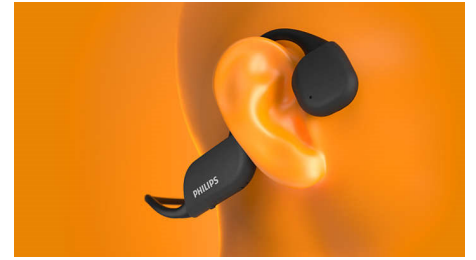

Design open-ear

Vous avez besoin de maintenir une perception totale de votre environnement lorsque vous courez ou faite du vélo ? Grâce à son design open-ear unique, ce casque à conduction osseuse est l'accessoire idéal pour la course. Sans aucun objet dans vos oreilles, vous entendrez tout ce qu'il vaut mieux entendre, et votre musique aussi.

Application Philips Headphones

L'application Philips Headphones vous permet de contrôler les voyants LED pour course à pied et la musique que vous écoutez. Améliorez les basses. Baissez les aigus. Vous pouvez régler les niveaux sonores vous-même ou opter pour l'un des styles d'écoute prédéfinis.

Voyants LED de sécurité

Courez en toute confiance, qu'il s'agisse d'une course de nuit ou d'un entraînement en soirée. Les voyants LED à l'arrière du cadre vous permettent de rester visible lorsque la luminosité est réduite. Vous pouvez contrôler les voyants via l'application Philips Headphones.