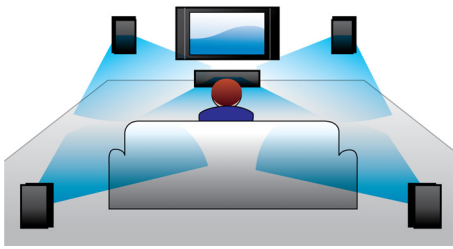

Απλώς απολαύστε την ψυχαγωγία σας

- Πιστοποίηση βάσει DivX Ultra για ενισχυμένη αναπαραγωγή βίντεο DivX
- EasyLink για χειρισμό όλων των συσκευών HDMI CEC μέσω ενός μόνο τηλεχειριστηρίου
- HDMI για βίντεο υψηλής ευκρίνειας και εκπληκτική ποιότητα εικόνας
- Αναπαράγει DVD, VCD, CD και συσκευές USB
- Είσοδος ήχου, για να απολαμβάνετε μουσική από iPod/iPhone/MP3

Ενισχύει την κινηματογραφική εμπειρία στο σπίτι σας

- Μοντέρνα σχεδίαση που συμπληρώνει τη διακόσμηση του σπιτιού σας

PHILIPS

Χαρακτηριστικά

Dolby Digital

Επειδή τα συστήματα Dolby Digital εκμεταλλεύονται τον τρόπο με τον οποίο το ανθρώπινο αυτί επεξεργάζεται φυσικά τον ήχο, μπορείτε να ζήσετε την εμπειρία εξαιρετικής ποιότητας Surround ήχου με ρεαλιστική χωρική αναπαραγωγή.

HDMI για ταινίες HD

Το HDMI είναι μια απευθείας ψηφιακή σύνδεση που μπορεί να μεταφέρει ψηφιακό βίντεο HD, καθώς και ψηφιακό πολυκάναλο ήχο. Καταργώντας τη μετατροπή σε αναλογικά σήματα, αποδίδει τέλεια ποιότητα εικόνας και ήχου, απαλλαγμένη από οποιοδήποτε παράσιτο. Απολαύστε ταινίες τυπικής ευκρίνειας σε πραγματική ανάλυση υψηλής ευκρίνειας, εξασφαλίζοντας περισσότερες λεπτομέρειες και πιστότερες εικόνες.

Είσοδος ήχου

Η είσοδος ήχου σας επιτρέπει να αναπαράγετε εύκολα τη μουσική σας απευθείας από συσκευές iPod/iPhone/iPad, MP3 ή από φορητό υπολογιστή, μέσω μιας απλής σύνδεσης με το σύστημα home cinema. Απλώς συνδέστε τη συσκευή ήχου με την είσοδο ήχου και απολαύστε τη μουσική σας με την ανώτερη ποιότητα ήχου που παρέχει το σύστημα home cinema της Philips.