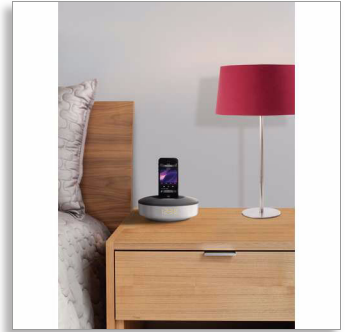

フィリップス
ドッキングスピーカー

ライトニングコネクタ搭載

iPod、iPhone 用
充電用 USB ポート
6W