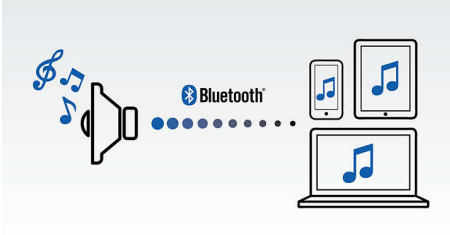

Taşınabilir kablosuz hoparlör
Bluetooth® Şarj edilebilir pil, 2 W

Özellikler

Kablosuz müzik akışı

Bluetooth, kısa mesafelerde kullanılabilen güvenilir ve enerji tasarruflu bir kablosuz iletişim teknolojisidir. Bu teknoloji, iPod/iPhone/iPad veya akıllı telefonlar, tabletler ve hatta dizüstü bilgisayarlar gibi herhangi başka bir Bluetooth özellikli cihaza kolay kablosuz bağlantı sağlar. Böylece en sevdiğiniz müzikleri veya oyun ve videoların seslerini bu hoparlörden kablosuz olarak kolayca dinleyebilirsiniz.