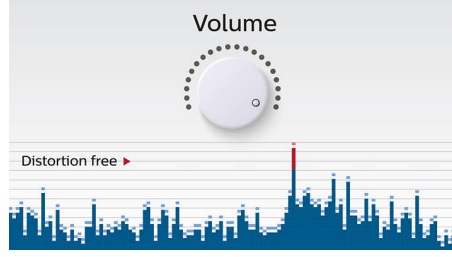

Gürültü önleme fonksiyonu

Gürültü önleme fonksiyonu pil zayıfken bile yüksek kaliteyi koruyarak daha yüksek sesle müzik dinlemenize olanak sağlar. 300 mV ve 1000 mV aralığındaki giriş sinyallerini kabul eder ve hoparlörlerinizin gürültü nedeniyle zarar görmesini önler. Bu dahili fonksiyon, amplifikatörden geçerken müzik sinyallerini izler ve gürültüden kaynaklanan ses bozulmalarını ses seviyesini etkilemeden önleyerek tepe değerlerini amplifikatör aralığında tutar. Portatif hoparlörün müziksel tepe değerleri üretme becerisi pil gücüyle birlikte düşer ancak gürültü önleme özelliği düşük pilden kaynaklanan tepe değerlerini düşürerek müziğin bozulmasını engeller.

BT50L/00